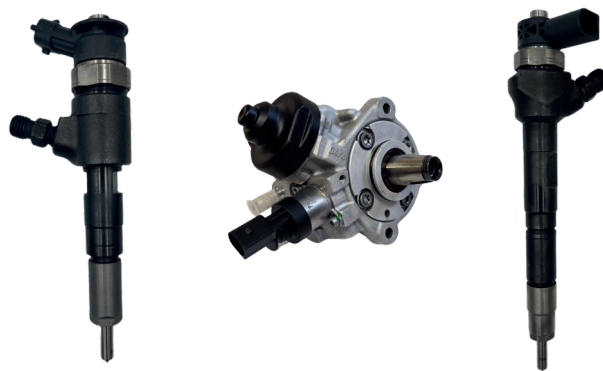

Pojazdy ciężarowe

Regeneracja wtryskiwaczy

Regeneracja pomp wtryskowych

Regeneracja pompowtryskiwaczy

Regeneracja pomp PLD

Produkcja obsad wtryskiwaczy