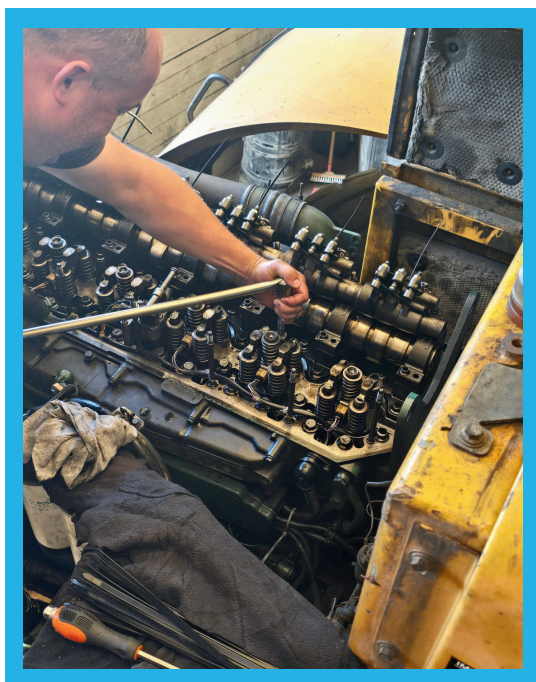

MOBILNY DIESEL SERVICE

Specjalizujemy się w mobilnych naprawach systemów paliwowych Diesla. Obsługujemy zarówno floty, jak i pojazdy indywidualne. Dojeżdżamy na terenie całej Polski, a także poza jej granice – wszystko po wcześniejszym uzgodnieniu. Zadbaj o pewność i ciągłość działania – bez awarii, bez przestoju, bez stresu w trasie.

18 LAT DOŚWIADCZENIA

OBSŁUGUJEMY

- pojazdy ciężarowe
- pojazdy budowlane
- maszyny rolnicze
- agregaty

OFERUJEMY

- wymiana wtryskiwaczy oraz pomp wysokiego ciśnienia
- wymiana obsad wtryskiwaczy
- diagnostyka komputerowa
- płukanki układów paliwowych
- konkurencyjne ceny dojazdu do klienta.

Po więcej informacji zapraszamy do bezpośredniego kontaktu z naszym mobilnym mechanikiem:
Konrad - +48 605 328 826